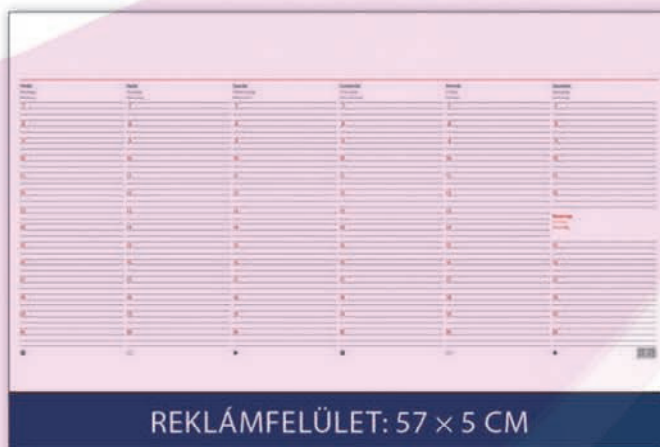

KÉK

Választék

Bordó ■	Fekete ■	Kék ■
DLDAS-KNF-BO	DLDAS-KNF-FK	DLDAS-KNF-KK