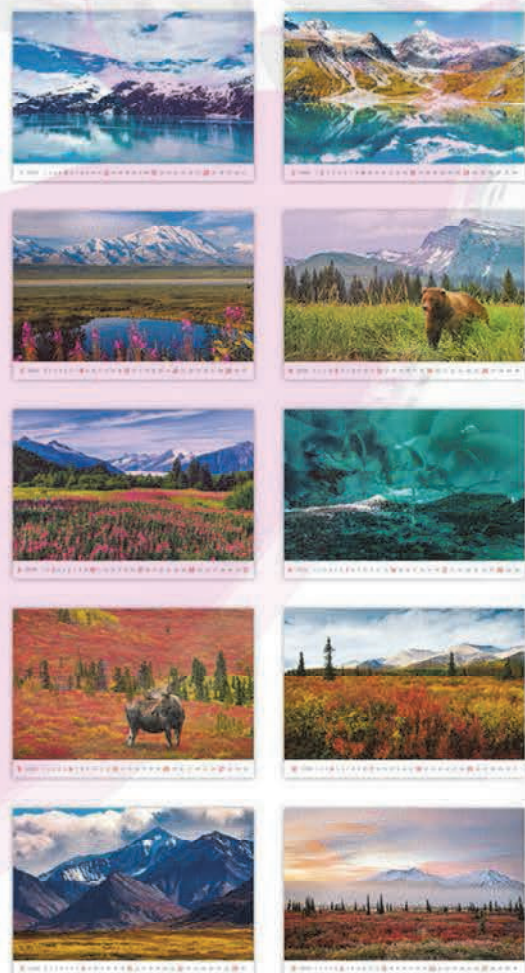

REKLÁMFELÜLET: 45 x 7 CM

Alaska (Alaszka)

DLOFA-H136

45 x 31,5 cm

14 lap

REKLÁMFELÜLET: 45 x 7 CM

World in Colours (A Világ színeiben)

DLOFA-H137