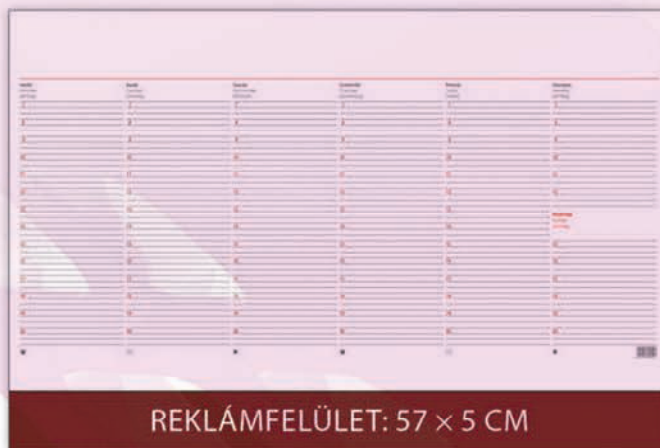

Jellemzők:

Nyomás színe	Lapok száma	Jegyzet rész	Naptár beosztás	Idő beosztás	Méret (cm)	Vonalzó
szürke - vörös	26	✓	heti	20 perc	57 x 38	✓

Műbőr bevonatú, visszahajló füllel
Reklámfelület: 57 x 5 cm

BORDÓ