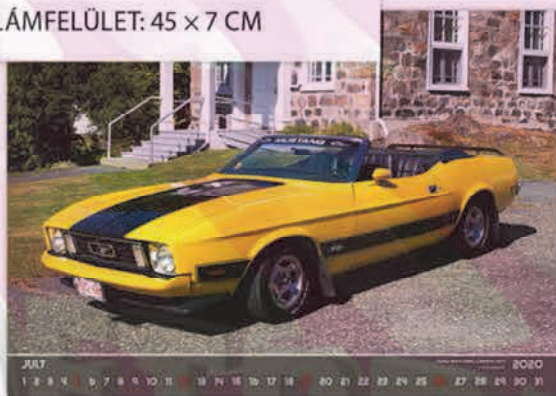

REKLÁMFELÜLET: 45 × 7 CM