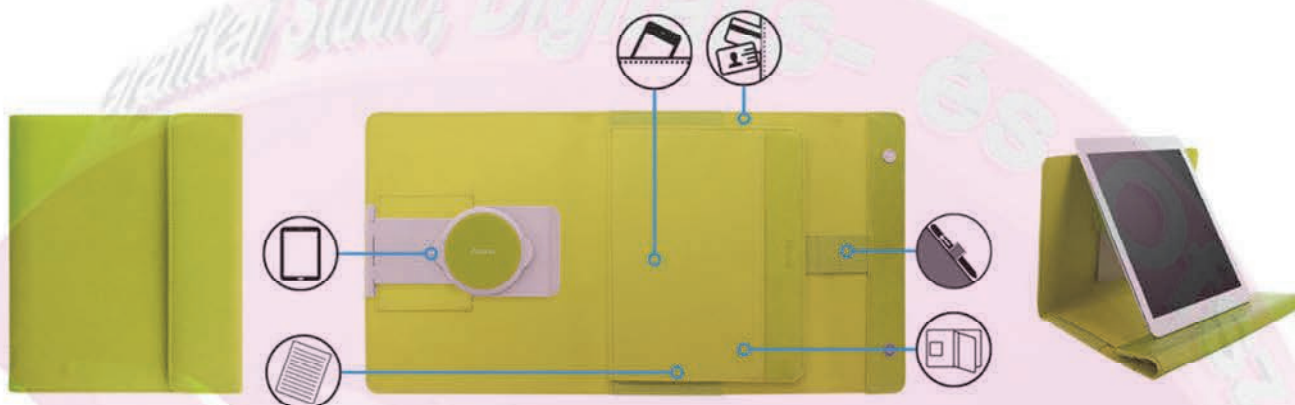

MÁGNES

A mágnes záródás visszahajló füle extra biztonságot nyújt. A zipzáras borítónál keskenyebb kivitel.

Elérhető a következő típusokban: Saffiano, Microfiber